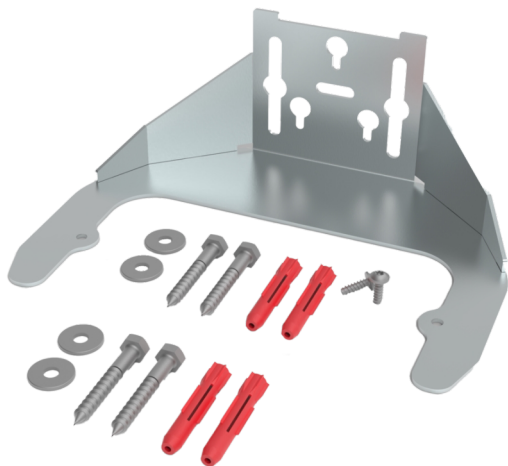

FICHE TECHNIQUE DU PRODUIT

Support de manchon à fusionner CCM ONE COMPACT

Article 953331

Support de manchon à fusionner CCM ONE COMPACT
Y compris les accessoires de montage

Image peut diverger

Caractéristiques

Compatibilité:	adapté pour CCM ONE® COMPACT + COMPACT S
Matériel:	Acier galvanisé
Description:	accessoires de montage inclus