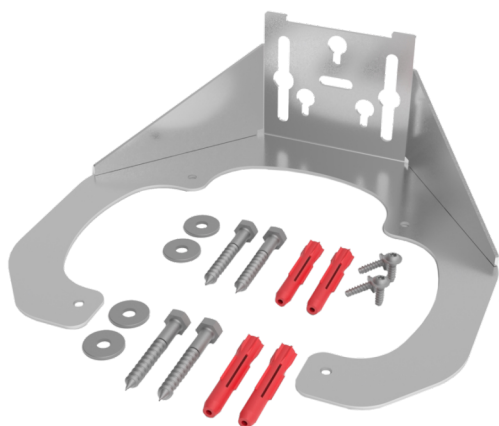

## Support de manchon à fusionner CCM ONE PRO

### Article 953332

Support de manchon à fusionner CCM ONE PRO  
Y compris les accessoires de montage

Image peut diverger

### Caractéristiques

<b>Compatibilité:</b>	adapté pour CCM ONE® PRO
<b>Matériel:</b>	Acier galvanisé
<b>Description:</b>	accessoires de montage inclus