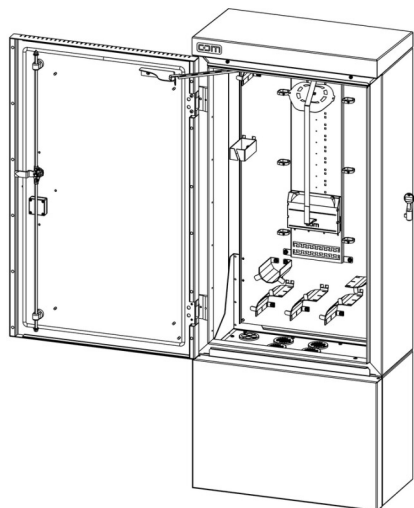

FICHE TECHNIQUE DU PRODUIT

Article 953375

Image peut diverger

Caractéristiques

Capacité:	max. 60 cassettes max. 720 fusions max. nombre de câbles 5x à 7 mm / 4x à 18 mm et 3x (35x à 5 mm)
Matériel:	Aluminium revêtement par poudre
Couleur:	RAL7035
Classe de protection:	IP 55
fermeture:	facile
Degré de résistance aux chocs:	IK 10
Hauteur:	1450 mm
Largeur:	600 mm
Profondeur:	310 mm