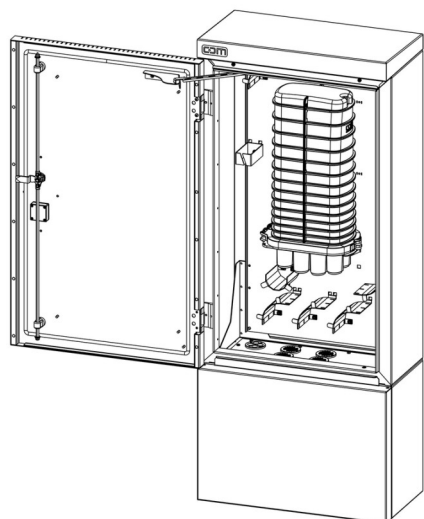

## FICHE TECHNIQUE DU PRODUIT

Article 953376

Image peut diverger

### Caractéristiques

<b>Capacité:</b>	max. 36 cassettes max. 432 fusions (CCM ONE COMPACT) max. nombre de câbles 8x 20 mm + 72x 7 - 12 mm + 3x Havarie 14 mm
<b>Matériel:</b>	Aluminium revêtement par poudre
<b>Couleur:</b>	RAL7035
<b>Classe de protection:</b>	IP 55
<b>fermeture:</b>	facile
<b>Degré de résistance aux chocs:</b>	IK 10
<b>Hauteur:</b>	1450 mm
<b>Largeur:</b>	600 mm
<b>Profondeur:</b>	310 mm