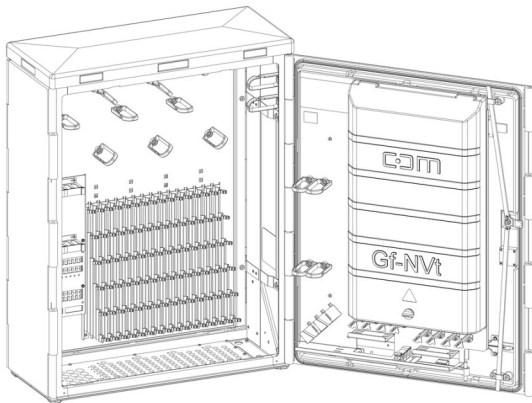

FICHE TECHNIQUE DU PRODUIT

CCM Gf-NVt PRO 7/10 KVZ 82 pivotable

Article 953661

CCM Gf-NVt PRO 7/10 KVZ 82 pivotable

Image peut diverger

Caractéristiques

Capacité:	max. 144 cassettes max. 1728 fusions max. nombre de tubes 12x 20 mm +96x 7 - 12 mm + 4x Havarie 14 mm
Couleur:	RAL7038
Matériel:	Polycarbonate
Classe de protection:	IP54
fermeture:	facile
Degré de résistance aux chocs:	IK 10
Hauteur:	998 mm
Largeur:	754 mm
Profondeur:	310 mm