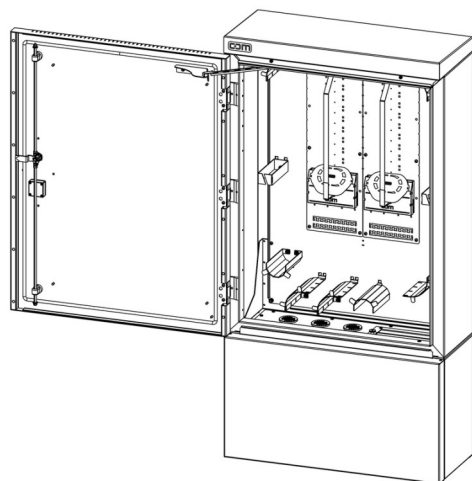

FICHE TECHNIQUE DU PRODUIT

Article 953688

Image peut diverger

Caractéristiques

| | |
|---------------------------------------|---|
| Capacité: | max. 120 cassettes max. 1440 fusions max. nombre de câbles 105x 5 mm / introduction variable |
| Matériel: | Aluminium revêtement par poudre |
| Couleur: | RAL7035 |
| Classe de protection: | IP 55 |
| fermeture: | facile |
| Degré de résistance aux chocs: | IK 10 |
| Hauteur: | 1450 mm |
| Largeur: | 750 mm |
| Profondeur: | 310 mm |