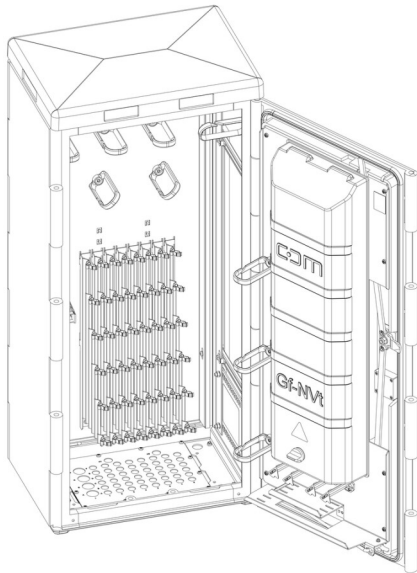

PRODUKT-DATENBLATT

CCM Netzverteiler NVt 40 PC-T

Artikel 953858

CCM Netzverteiler NVt 40 PC-T

aus Polycarbonat mit 3-Punkt Verriegelung
 Schwenkhebel für Einfachschiessung ohne Schloss
 und Schlüssel falls nicht anders angegeben
 Spleissbereich auf der Türe zum besseren Handling
 Schutzklasse IP 54, RAL 7038

Aussenmasse HxBxT: 998x442x310 mm

Mit folgendem Ausbau:

- 1x Kabelabfangplatte zur Abfangung von Kabeln
- 1x Kunststoffhaube für Abdeckung Spleissbereich
- 1x Mixergehäuse CARO inkl. Deckel/
 Bündeladerführung
- 1x Klettband zur Fixierung von Spleisskassetten
- 1x CCM Spleisskassettendeckel CARO
- 4x Einführung für 20mm Rohre
- 8x Stufenblech Rohrmanagement je 6 Rohre 7-12mm
- Glasfaser-Kassettenkapazität (max. 864 Spleiße)
 72 Einzel- / Mehrfaserkassetten /
 36 Splitterkassetten oder Mischbestückung
 Komplett montiert.

Abbildung kann abweichen

Merkmale

Kapazität:	max. 72 Kassetten max. 864 Spleissungen max. Anzahl Rohre 4x 20 mm + 48x 7 - 12 mm + 2x Havarie 14 mm
Farbe:	RAL7038
Material:	Polycarbonat
Schutzart:	IP 54
Schliessung:	Einfach
Stossfestigkeitsgrad:	IK 10
Höhe:	998 mm
Breite:	442 mm
Tiefe:	310 mm