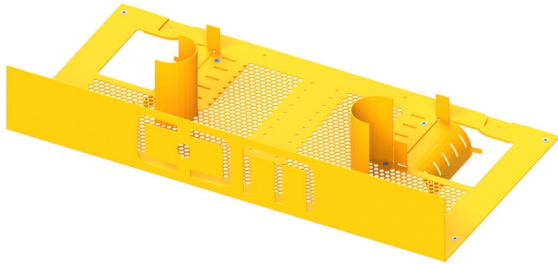

PRODUKT-DATENBLATT

CCM FiberLANE CA Set oben 600

Artikel 953971

CCM FiberLANE CA Set oben 600
zur Montage direkt auf dem CARMA Dach
BxT 600x300mm
bepulvert RAL 1003 Feinstruktur

Abbildung kann abweichen

Merkmale

Farbe: bepulvert RAL 1003 Feinstruktur
Tiefe: 300 mm
Breite: 600 mm