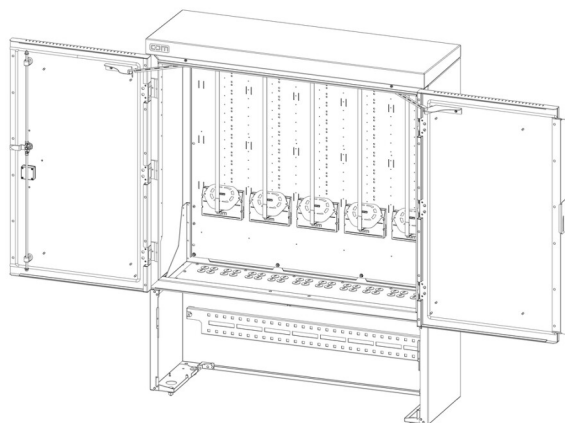

## FICHE TECHNIQUE DU PRODUIT

**Article 954037**

Image peut diverger

### Caractéristiques

<b>Capacité:</b>	max. 5760 fusions max. nombre de câbles 40x 10 - 17 mm
<b>Matériel:</b>	Aluminium revêtement par poudre
<b>Couleur:</b>	RAL7035
<b>Classe de protection:</b>	IP54
<b>fermeture:</b>	facile
<b>Degré de résistance aux chocs:</b>	IK 10
<b>Hauteur:</b>	1450 mm
<b>Largeur:</b>	1150 mm
<b>Profondeur:</b>	400 mm