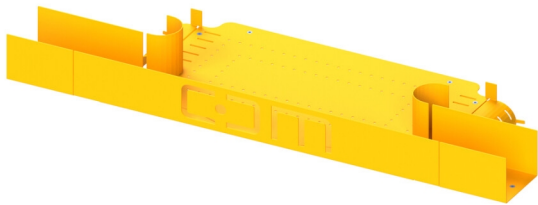

PRODUKT-DATENBLATT

CCM FiberLANE CA Set oben 800

Artikel 954260

CCM FiberLANE CA Set oben 800
zur Montage direkt auf dem CARMA Dach
BxT 800x300mm
bepulvert RAL 1003 Feinstruktur

Abbildung kann abweichen

Merkmale

Farbe: bepulvert RAL 1003 Feinstruktur
Tiefe: 300 mm
Breite: 800 mm