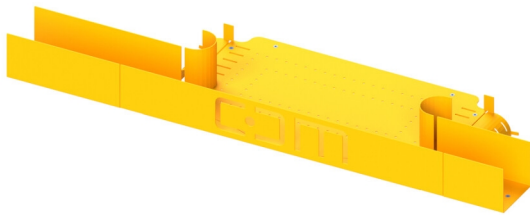

PRODUKT-DATENBLATT

CCM FiberLANE CA Set oben 900 links

Artikel 954262

CCM FiberLANE CA Set oben 900 links
zur Montage direkt auf dem CARMA Dach für CCM
CARMA links breit.
BxT 900x300
bepulvert RAL 1003 Feinstruktur

Abbildung kann abweichen

Merkmale

Farbe:	bepulvert RAL 1003 Feinstruktur
Höhe:	82 mm
Tiefe:	300 mm
Breite:	900 mm