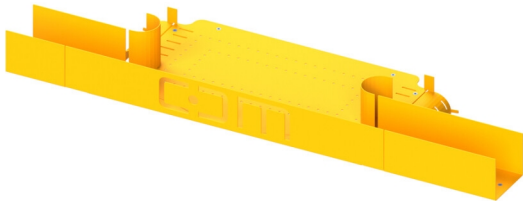

## CCM FiberLANE CA Set oben 900 rechts

### Artikel 954263

CCM FiberLANE CA Set oben 900 rechts  
zur Montage direkt auf dem CARMA Dach für CCM  
CARMA rechts breit.  
BxT 900x300  
bepulvert RAL 1003 Feinstruktur

Abbildung kann abweichen

### Merkmale

<b>Farbe:</b>	bepulvert RAL 1003 Feinstruktur
<b>Tiefe:</b>	300 mm
<b>Breite:</b>	900 mm