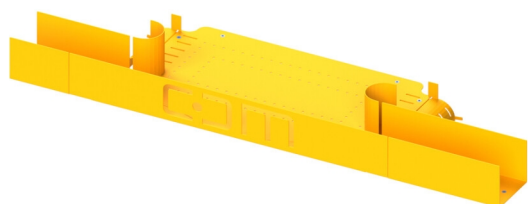

FICHE TECHNIQUE DU PRODUIT

CCM FiberLANE CA set en haut, 900 à droite

Article 954263

CCM FiberLANE CA set en haut, 900 à droite
pour CCM CARMA avec guides-câbles à droite
pour montage direct sur le toit
L900xP300
couleur RAL 1003

Image peut diverger

Caractéristiques

Couleur: poudré RAL 1003 structure fine
Profondeur: 300 mm
Largeur: 900 mm