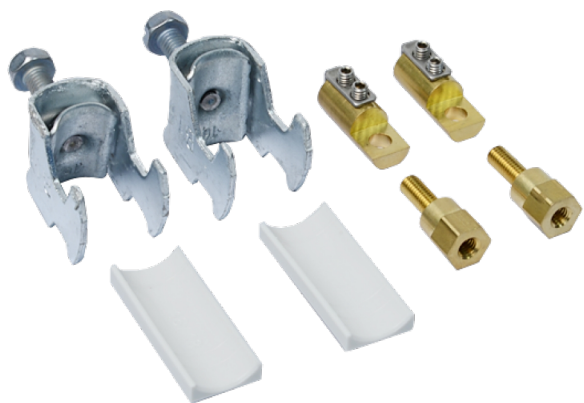

## Bride de fixation 16 pour câble 12 - 16 mm

Image peut diverger

### Article 965815

Bride de fixation 16 pour câble 12 - 16 mm

2 brides grandeur 16

2 contre-cuvette plastique grandeur 16

2 éléments centraux pour interception de câbles

### Caractéristiques

<b>Matériel:</b>	Acier galvanisé Plastique
<b>Fixation:</b>	10ne de clé Fente en croix
<b>Nombre de brides:</b>	2
<b>:</b>	Oui
<b>Diamètre du câble:</b>	mm
<b>Rohrdurchmesser:</b>	
<b>Nombre de contre-cuves:</b>	2
<b>Nombre d'élément central intercepteur:</b>	2