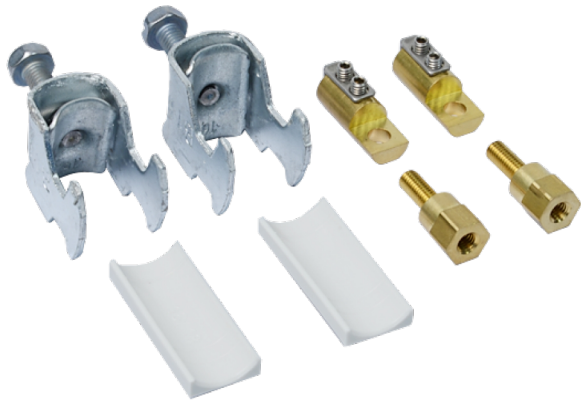

## Bügelchellen-Set 22 für Kabel 16-22mm

### Artikel 965817

Bügelchellen-Set 22 für Kabel 16-22mm

2 Bügelchellen Grösse 22  
2 Gegenwannen Kunststoff Grösse 22  
2 Zentralelemente zur Kabelabfangung

Abbildung kann abweichen

### Merkmale

<b>Material:</b>	Kunststoff Stahl verzinkt
<b>Befestigung:</b>	10er Schlüssel Kreuzschlitz
<b>Anzahl Schellen:</b>	2
<b>Gegenwanne:</b>	ja
<b>Kabeldurchmesser:</b>	16 - 22 mm
<b>Rohrdurchmesser:</b>	16-22
<b>Anzahl Gegenwannen:</b>	2
<b>Anzahl Zentralelement Abfangung:</b>	2