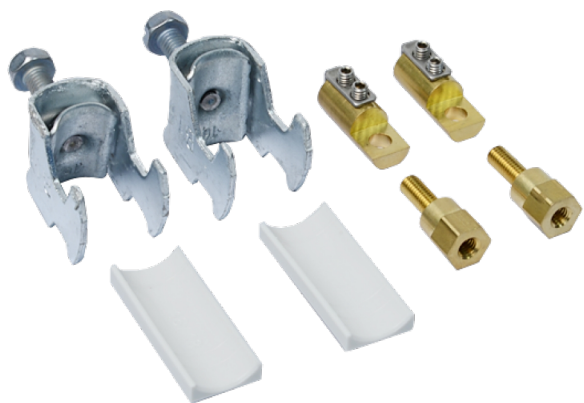

## Set de bride de fixation 22 pour câble 18 - 22 mm

Image peut diverger

### Article 965817

Set de bride de fixation 22 pour câble 18 - 22 mm

2 brides grandeur 22

2 contre-cuvette plastique grandeur 22

2 éléments centraux pour interception de câbles

### Caractéristiques

<b>Matériel:</b>	Acier galvanisé Plastique
<b>Fixation:</b>	10ne de clé Fente en croix
<b>Nombre de brides:</b>	2
<b>:</b>	Oui
<b>Diamètre du câble:</b>	mm
<b>Rohrdurchmesser:</b>	
<b>Nombre de contre-cuves:</b>	2
<b>Nombre d'élément central intercepteur:</b>	2