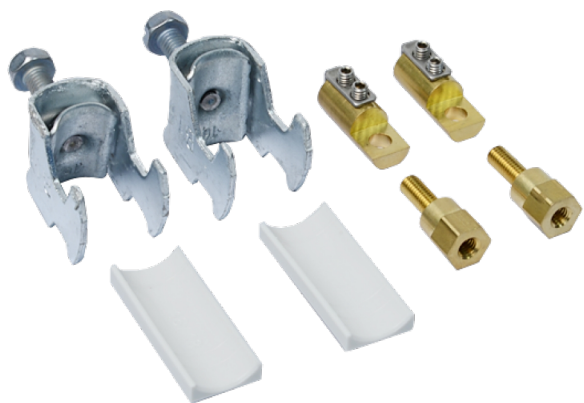

FICHE TECHNIQUE DU PRODUIT

Set de bride de fixation 26 pour câble 22 - 26 mm

Image peut diverger

Article 965818

Set de bride de fixation 26 pour câble 22 - 26 mm

2 brides grandeur 26

2 contre-cuvette plastique grandeur 26

2 éléments centraux pour interception de câbles

Caractéristiques

Matériel:	Acier galvanisé Plastique
Fixation:	10ne de clé Fente en croix
Nombre de brides:	2
:	Oui
Diamètre du câble:	mm
Rohrdurchmesser:	
Nombre de contre-cuves:	2
Nombre d'élément central intercepteur:	2