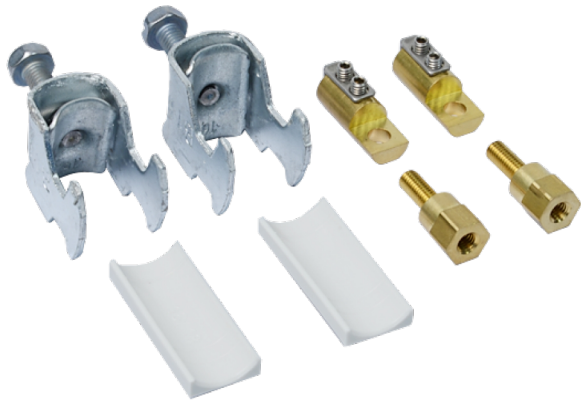

PRODUKT-DATENBLATT

Bügelchellen-Set 30 für Kabel 26-30mm

Artikel 965819

Bügelchellen-Set 30 für Kabel 26-30mm

2 Bügelchellen Grösse 30
2 Gegenwannen Kunststoff Grösse 30
2 Zentralelemente zur Kabelabfangung

Abbildung kann abweichen

Merkmale

Material:	Kunststoff Stahl verzinkt
Befestigung:	10er Schlüssel Kreuzschlitz
Anzahl Schellen:	2
Gegenwanne:	ja
Kabeldurchmesser:	26 - 30 mm
Rohrdurchmesser:	26-30
Anzahl Gegenwannen:	2
Anzahl Zentralelement Abfangung:	2