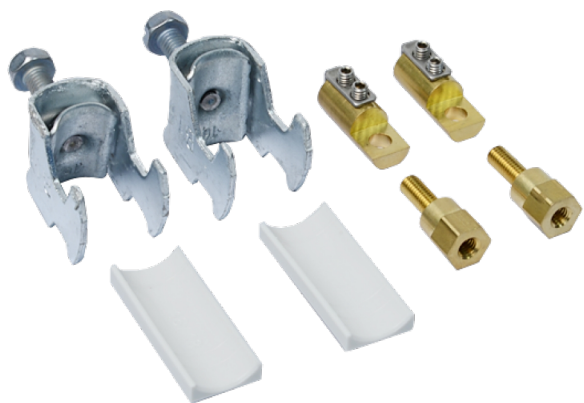

FICHE TECHNIQUE DU PRODUIT

Set de bride de fixation 30 pour câble 26 - 30 mm

Image peut diverger

Article 965819

Set de bride de fixation 30 pour câble 26 - 30 mm

2 brides grandeur 30

2 contre-cuvette plastique grandeur 30

2 éléments centraux pour interception de câbles

Caractéristiques

Matériel:	Acier galvanisé Plastique
Fixation:	10ne de clé Fente en croix
Nombre de brides:	2
:	Oui
Diamètre du câble:	mm
Rohrdurchmesser:	
Nombre de contre-cuves:	2
Nombre d'élément central intercepteur:	2