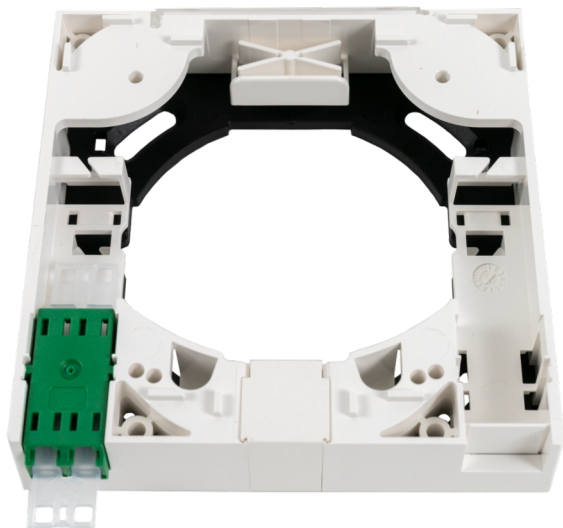

## OptoFrame WH LxHxP 88x88x18mm

Image peut diverger

### Article 966106

OptoFrame WH LxHxP 88x88x18mm

1xLCAPC/d raccord laser-et protection de poussière  
incl. plaque d'adaptation

### Caractéristiques

<b>Utilisation:</b>	Utilisations FTTH
<b>Couleur:</b>	blanc
<b>Raccord:</b>	1x LCAPC duplex vert
<b>Largeur:</b>	88 mm
<b>Hauteur:</b>	88 mm
<b>Profondeur:</b>	18 mm
<b>Type de fibre:</b>	Singlemode (SM)
<b>Nombre de fibres:</b>	2