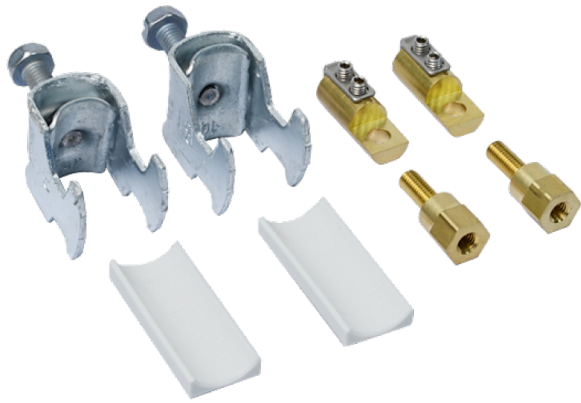

## Bügelchellen-Set 50 für Kabel 46-50mm

### Artikel 967698

Bügelchellen-Set 50 für Kabel 46-50mm

2 Bügelchellen Grösse 50  
2 Gegenwannen Kunststoff Grösse 50  
2 Zentralelemente zur Kabelabfangung

Abbildung kann abweichen

### Merkmale

<b>Material:</b>	Kunststoff Stahl verzinkt
<b>Befestigung:</b>	10er Schlüssel Kreuzschlitz
<b>Anzahl Schellen:</b>	2
<b>Gegenwanne:</b>	ja
<b>Kabeldurchmesser:</b>	46 - 50 mm
<b>Rohrdurchmesser:</b>	46-50
<b>Anzahl Gegenwannen:</b>	2
<b>Anzahl Zentralelement Abfangung:</b>	2