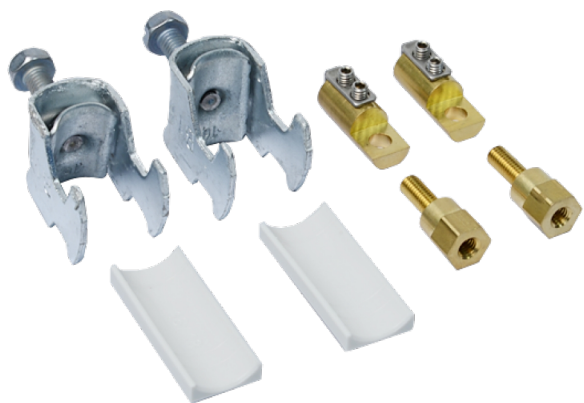

# Set de bride de fixation 50 pour câble 46 - 50 mm

Image peut diverger

### Article 967698

Set de bride de fixation 50 pour câble 46 - 50 mm

2 brides grandeur 50

2 contre-cuvette plastique grandeur 50

2 éléments centraux pour interception de câbles

## Caractéristiques

<b>Matériel:</b>	Acier galvanisé Plastique
<b>Fixation:</b>	10ne de clé Fente en croix
<b>Nombre de brides:</b>	2
<b>:</b>	Oui
<b>Diamètre du câble:</b>	mm
<b>Rohrdurchmesser:</b>	
<b>Nombre de contre-cuves:</b>	2
<b>Nombre d'élément central intercepteur:</b>	2